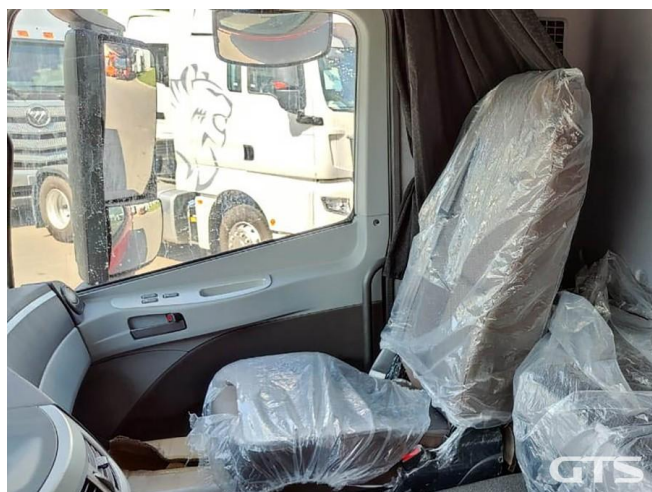

Самосвальный грузовик

Foton BJ32xx

Основные характеристики

Склад: Foton, Sitrak Екатеринбург	Пробег: 45
Колёсная формула: 6x4	Запасное колесо
КПП: Механическая	Мощность (л.с.): 440
Евронорма: 5	Инструментальный ящик
Спальных мест: Одно	ABS
Кондиционер	Магнитола